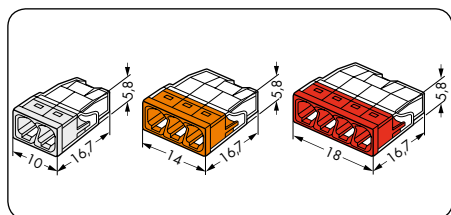

Серия 773

0,5 – 2,5 мм² «sol.» ❶ | AWG 18 – 14 «sol.» 450 В/4 кВ/2* | 600 В, 20 А ❷ I_N 24 А 11 мм / 0.43 in ❸ Допуски	0,5 – 2,5 мм² «sol.» ❶ | AWG 18 – 14 «sol.» 450 В/4 кВ/2* | 600 В, 20 А ❷ I_N 24 А 11 мм / 0.43 in ❸ Допуски