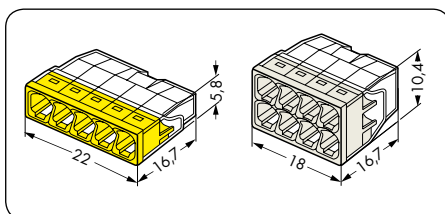

Серия 273

Цвет	№ для заказа	Упак. Единица	Цвет	№ для заказа	Упак. Единица
Соединительные клеммы для распределительных коробок с зажимом COMPACT PUSH WIRE®, Цвет корпуса: прозрачный			Соединительные клеммы для распределительных коробок с зажимом COMPACT PUSH WIRE®, Цвет корпуса: прозрачный, с контактной пастой «Alu-Plus»		
2-пров. ○ белые	2273-202	1000 (10x100)	2-пров. ○ белые	2273-242	1000 (10x100)
3-пров. ○ оранжевые	2273-203	1000 (10x100)	3-пров. ○ оранжевые	2273-243	1000 (10x100)
4-пров. ○ красные	2273-204	1000 (10x100)	4-пров. ○ красные	2273-244	1000 (10x100)

Серия 773

<p>0,5 – 2,5 мм² «sol.» ❶ AWG 18 – 14 «sol.» 450 В/4 кВ/2* 600 В, 20 А ❷ I_N 24 А</p> <p>11 мм / 0.43 in</p> <p>❸ Допуски</p>	<p>0,5 – 2,5 мм² «sol.» ❶ AWG 18 – 14 «sol.» 450 В/4 кВ/2* 600 В, 20 А ❷ I_N 24 А</p> <p>11 мм / 0.43 in</p> <p>❸ Допуски</p>
--	--

Серия 2273

Цвет	№ для заказа	Упак. Единица	Цвет	№ для заказа	Упак. Единица	Цвет	№ для заказа	Упак. Единица
Соединительные клеммы для распределительных коробок с зажимом COMPACT PUSH WIRE®, Цвет корпуса: прозрачный			Соединительные клеммы для распределительных коробок с зажимом COMPACT PUSH WIRE®, Цвет корпуса: прозрачный, с контактной пастой «Alu-Plus»			Монтажный адаптер, для серии 273		
5-пров. ● желтые	2273-205	1000 (10x100)	5-пров. ● желтые	2273-245	1000 (10x100)	оранжевые	273-150	50 (5x10)
8-пров. ○ светло-серые	2273-208	500 (10x50)	8-пров. ○ светло-серые	2273-248	500 (10x50)	Монтажный адаптер, для серии 773		
						оранжевые	773-332	50 (5x10)