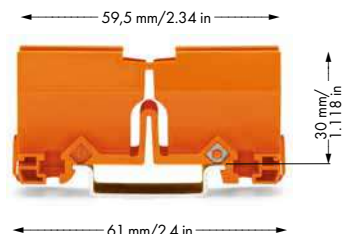

Соединительные клеммы для распределительных коробок с зажимом PUSH WIRE®, соединительные клеммы для распределительных коробок с зажимом COMPACT PUSH WIRE®, серия 2273

PUSH WIRE®

<p>1 – 2,5 мм² «sol.» ❶ AWG 14 – 12 «sol.» 400 В/4 кВ/2* 600 В, 20 А ❷ I_N 24 А</p> <p>10 – 13 мм / 0.45 in</p> <p>❸ Допуски</p>	<p>0,5 – 2,5 мм² «sol.» ❶ AWG 18 – 14 «sol.» 450 В/4 кВ/2* 600 В, 20 А ❷ I_N 24 А</p> <p>11 мм / 0.43 in</p> <p>❸ Допуски</p>	<p>Монтажный адаптер для соединительных клемм с зажимом PUSH WIRE® для распределительных коробок, серии 273 и 773</p> <p>для соединительных клемм с зажимом COMPACT PUSH WIRE® для распределительных коробок, серия 2273</p>
---	--	--

Серия 273

Цвет	№ для заказа	Упак. Единица	Цвет	№ для заказа	Упак. Единица
Соединительные клеммы для распределительных коробок с зажимом COMPACT PUSH WIRE®, Цвет корпуса: прозрачный			Соединительные клеммы для распределительных коробок с зажимом COMPACT PUSH WIRE®, Цвет корпуса: прозрачный, с контактной пастой «Alu-Plus»		
2-пров. ○ белые	2273-202	1000 (10x100)	2-пров. ○ белые	2273-242	1000 (10x100)
3-пров. ○ оранжевые	2273-203	1000 (10x100)	3-пров. ○ оранжевые	2273-243	1000 (10x100)
4-пров. ○ красные	2273-204	1000 (10x100)	4-пров. ○ красные	2273-244	1000 (10x100)

Серия 773

<p>0,5 – 2,5 мм² «sol.» ❶ AWG 18 – 14 «sol.» 450 В/4 кВ/2* 600 В, 20 А ❷ I_N 24 А</p> <p>11 мм / 0.43 in</p> <p>❸ Допуски</p>	<p>0,5 – 2,5 мм² «sol.» ❶ AWG 18 – 14 «sol.» 450 В/4 кВ/2* 600 В, 20 А ❷ I_N 24 А</p> <p>11 мм / 0.43 in</p> <p>❸ Допуски</p>
--	--