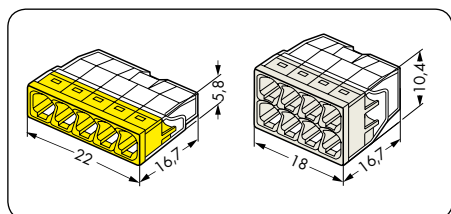

Серия 273

Цвет	№ для заказа	Упак. Единица	Цвет	№ для заказа	Упак. Единица
Соединительные клеммы для распределительных коробок с зажимом COMPACT PUSH WIRE®, Цвет корпуса: прозрачный			Соединительные клеммы для распределительных коробок с зажимом COMPACT PUSH WIRE®, Цвет корпуса: прозрачный, с контактной пастой «Alu-Plus»		
2-пров. ○ белые	2273-202	1000 (10x100)	2-пров. ○ белые	2273-242	1000 (10x100)
3-пров. ○ оранжевые	2273-203	1000 (10x100)	3-пров. ○ оранжевые	2273-243	1000 (10x100)
4-пров. ○ красные	2273-204	1000 (10x100)	4-пров. ○ красные	2273-244	1000 (10x100)

Серия 773

<p>0,5 – 2,5 мм² «sol.» ❶ AWG 18 – 14 «sol.» 450 В/4 кВ/2* 600 В, 20 А ❷ I_N 24 А</p> <p>11 мм / 0.43 in</p> <p>❸ Допуски</p>	<p>0,5 – 2,5 мм² «sol.» ❶ AWG 18 – 14 «sol.» 450 В/4 кВ/2* 600 В, 20 А ❷ I_N 24 А</p> <p>11 мм / 0.43 in</p> <p>❸ Допуски</p>
--	--

Серия 2273

Цвет	№ для заказа	Упак. Единица	Цвет	№ для заказа	Упак. Единица	Цвет	№ для заказа	Упак. Единица
Соединительные клеммы для распределительных коробок с зажимом COMPACT PUSH WIRE®, Цвет корпуса: прозрачный			Соединительные клеммы для распределительных коробок с зажимом COMPACT PUSH WIRE®, Цвет корпуса: прозрачный, с контактной пастой «Alu-Plus»			Монтажный адаптер, для серии 273		
5-пров. ● желтые	2273-205	1000 (10x100)	5-пров. ● желтые	2273-245	1000 (10x100)	оранжевые	273-150	50 (5x10)
8-пров. ○ светло-серые	2273-208	500 (10x50)	8-пров. ○ светло-серые	2273-248	500 (10x50)	Монтажный адаптер, для серии 773		
						оранжевые	773-332	50 (5x10)