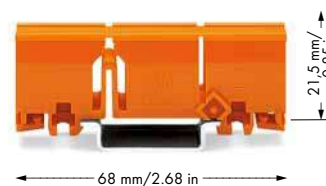

Соединительные клеммы для распределительных коробок с зажимом PUSH WIRE®, соединительные клеммы для распределительных коробок с зажимом COMPACT PUSH WIRE®, серия 2273

PUSH WIRE®

<p>1 – 2,5 мм² «sol.» ❶ AWG 14 – 12 «sol.» 400 В/4 кВ/2* 600 В, 20 А ❷ I_N 24 А</p> <p>10 – 13 мм / 0.45 in</p> <p>❸ Допуски</p>	<p>0,5 – 2,5 мм² «sol.» ❶ AWG 18 – 14 «sol.» 450 В/4 кВ/2* 600 В, 20 А ❷ I_N 24 А</p> <p>11 мм / 0.43 in</p> <p>❸ Допуски</p>	<p>Монтажный адаптер для соединительных клемм с зажимом PUSH WIRE® для распределительных коробок, серии 273 и 773</p> <p>для соединительных клемм с зажимом COMPACT PUSH WIRE® для распределительных коробок, серия 2273</p>
---	--	--

Серия 273

Цвет	№ для заказа	Упак. Единица	Цвет	№ для заказа	Упак. Единица
Соединительные клеммы для распределительных коробок с зажимом COMPACT PUSH WIRE®, Цвет корпуса: прозрачный			Соединительные клеммы для распределительных коробок с зажимом COMPACT PUSH WIRE®, Цвет корпуса: прозрачный, с контактной пастой «Alu-Plus»		
2-пров. ○ белые	2273-202	1000 (10x100)	2-пров. ○ белые	2273-242	1000 (10x100)
3-пров. ○ оранжевые	2273-203	1000 (10x100)	3-пров. ○ оранжевые	2273-243	1000 (10x100)
4-пров. ○ красные	2273-204	1000 (10x100)	4-пров. ○ красные	2273-244	1000 (10x100)

Серия 773

<p>0,5 – 2,5 мм² «sol.» ❶ AWG 18 – 14 «sol.» 450 В/4 кВ/2* 600 В, 20 А ❷ I_N 24 А</p> <p>11 мм / 0.43 in</p> <p>❸ Допуски</p>	<p>0,5 – 2,5 мм² «sol.» ❶ AWG 18 – 14 «sol.» 450 В/4 кВ/2* 600 В, 20 А ❷ I_N 24 А</p> <p>11 мм / 0.43 in</p> <p>❸ Допуски</p>
--	--