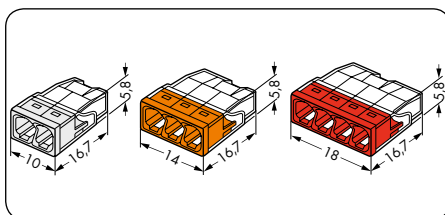

Серия 773

0,5 – 2,5 мм² «sol.» ❶ | AWG 18 – 14 «sol.» 450 В/4 кВ/2* | 600 В, 20 А ❷ I_N 24 А 11 мм / 0.43 in ❸ Допуски	0,5 – 2,5 мм² «sol.» ❶ | AWG 18 – 14 «sol.» 450 В/4 кВ/2* | 600 В, 20 А ❷ I_N 24 А 11 мм / 0.43 in ❸ Допуски