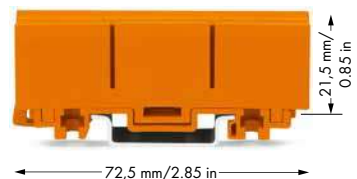

Соединительные клеммы для распределительных коробок с зажимом PUSH WIRE®, соединительные клеммы для распределительных коробок с зажимом COMPACT PUSH WIRE®, серия 2273

PUSH WIRE®

<p>1 – 2,5 мм² «sol.» ❶ AWG 14 – 12 «sol.» 400 В/4 кВ/2* 600 В, 20 А ❷ I_N 24 А</p> <p>10 – 13 мм / 0.45 in</p> <p>❸ Допуски</p>	<p>0,5 – 2,5 мм² «sol.» ❶ AWG 18 – 14 «sol.» 450 В/4 кВ/2* 600 В, 20 А ❷ I_N 24 А</p> <p>11 мм / 0.43 in</p> <p>❸ Допуски</p>	<p>Монтажный адаптер для соединительных клемм с зажимом PUSH WIRE® для распределительных коробок, серии 273 и 773</p> <p>для соединительных клемм с зажимом COMPACT PUSH WIRE® для распределительных коробок, серия 2273</p>
---	--	--

Серия 273

Цвет	№ для заказа	Упак. Единица	Цвет	№ для заказа	Упак. Единица
Соединительные клеммы для распределительных коробок с зажимом COMPACT PUSH WIRE®, Цвет корпуса: прозрачный			Соединительные клеммы для распределительных коробок с зажимом COMPACT PUSH WIRE®, Цвет корпуса: прозрачный, с контактной пастой «Alu-Plus»		
2-пров. ○ белые	2273-202	1000 (10x100)	2-пров. ○ белые	2273-242	1000 (10x100)
3-пров. ○ оранжевые	2273-203	1000 (10x100)	3-пров. ○ оранжевые	2273-243	1000 (10x100)
4-пров. ○ красные	2273-204	1000 (10x100)	4-пров. ○ красные	2273-244	1000 (10x100)

Серия 2273

Цвет	№ для заказа	Упак. Единица	Цвет	№ для заказа	Упак. Единица	Цвет	№ для заказа	Упак. Единица
Соединительные клеммы для распределительных коробок с зажимом COMPACT PUSH WIRE®, Цвет корпуса: прозрачный			Соединительные клеммы для распределительных коробок с зажимом COMPACT PUSH WIRE®, Цвет корпуса: прозрачный, с контактной пастой «Alu-Plus»			Монтажный адаптер, для серии 273		
5-пров. ● желтые	2273-205	1000 (10x100)	5-пров. ● желтые	2273-245	1000 (10x100)	оранжевые	273-150	50 (5x10)
8-пров. ○ светло-серые	2273-208	500 (10x50)	8-пров. ○ светло-серые	2273-248	500 (10x50)	Монтажный адаптер, для серии 773		
						оранжевые	773-332	50 (5x10)